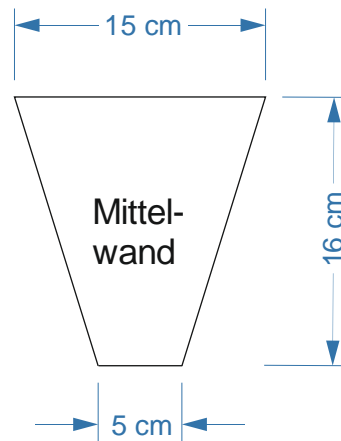

## Bauteile des Futterhauses

finde die fehlenden Angaben in der Materialliste

Fotos vom Futterhaus

Hier sind alle Bauteile des Futterhauses gezeichnet.  
Neben allen Bauteilen stehen die Maße in Zentimeter.

In der folgenden Materialliste fehlen Maße und Stückzahlen.

Diese sind mit einem ? gekennzeichnet.

Ergänze die fehlenden Angaben!

Für die fehlenden Stückzahlen schaue dir das Foto an.

Für die fehlenden Maße schaue dir die Zeichnung an.

Nr.	Bezeichnung	Länge	Breite	Dicke	Stückzahl
1	Dach A	?	20cm	2 cm	1
2	Dach B	35 cm	?	2 cm	1
3	Dachleiste	?	3 cm	2 cm	1
4	Plexiglas	?	13 cm	4 mm	2
5	Seitenwand	24 cm	15 cm	2 cm	?
6	Mittelwand	16 cm	?	2 cm	1
7	Boden	20 cm	?	2 cm	1
8	Bodenleiste A	?	3 cm	1 cm	2
9	Bodenleiste B	15 cm	3 cm	1 cm	?