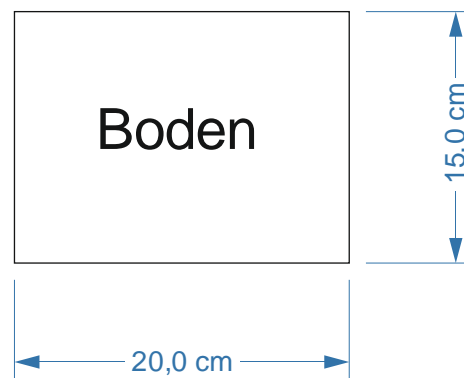

## Bauteile des Futterhauses

finde die fehlenden Angaben in der Materialliste

Fotos vom Futterhaus

Hier sind alle Bauteile des Futterhauses gezeichnet.  
Neben allen Bauteilen stehen die Maße in Zentimeter.

In der folgenden Materialliste fehlen Maße und Stückzahlen.

Diese sind mit einem ? gekennzeichnet.

Ergänze die fehlenden Angaben!

Für die fehlenden Stückzahlen schaue dir das Foto an.

Für die fehlenden Maße schaue dir die Zeichnung an.

Nr.	Bezeichnung	Länge	Breite	Dicke	Stückzahl
1	Dach A	?	20cm	2 cm	1
2	Dach B	35 cm	?	2 cm	1
3	Dachleiste	?	3 cm	2 cm	1
4	Plexiglas	?	13 cm	4 mm	2
5	Seitenwand	24 cm	15 cm	2 cm	?
6	Mittelwand	16 cm	?	2 cm	1
7	Boden	20 cm	?	2 cm	1
8	Bodenleiste A	?	3 cm	1 cm	2
9	Bodenleiste B	15 cm	3 cm	1 cm	?