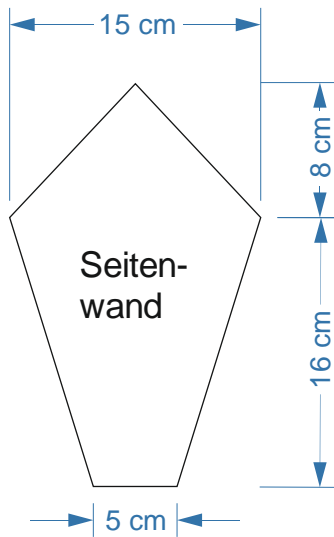

## Bauteile des Futterhauses

finde die fehlenden Angaben in der Materialliste

Fotos vom Futterhaus

Hier sind alle Bauteile des Futterhauses gezeichnet.  
Neben allen Bauteilen stehen die Maße in Zentimeter.

In der folgenden Materialliste fehlen Maße und Stückzahlen.

Diese sind mit einem ? gekennzeichnet.

Ergänze die fehlenden Angaben!

Für die fehlenden Stückzahlen schaue dir das Foto an.

Für die fehlenden Maße schaue dir die Zeichnung an.

Nr.	Bezeichnung	Länge	Breite	Dicke	Stückzahl
1	Dach A	?	20cm	2 cm	1
2	Dach B	35 cm	?	2 cm	1
3	Dachleiste	?	3 cm	2 cm	1
4	Plexiglas	?	13 cm	4 mm	2
5	Seitenwand	24 cm	15 cm	2 cm	?
6	Mittelwand	16 cm	?	2 cm	1
7	Boden	20 cm	?	2 cm	1
8	Bodenleiste A	?	3 cm	1 cm	2
9	Bodenleiste B	15 cm	3 cm	1 cm	?