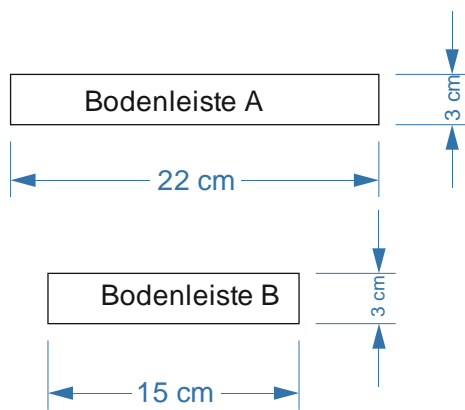

## Bauteile des Futterhauses

finde die fehlenden Angaben in der Materialliste

Fotos vom Futterhaus

Hier sind alle Bauteile des Futterhauses gezeichnet.  
Neben allen Bauteilen stehen die Maße in Zentimeter.

In der folgenden Materialliste fehlen Maße und Stückzahlen.

Diese sind mit einem ? gekennzeichnet.

Ergänze die fehlenden Angaben!

Für die fehlenden Stückzahlen schaue dir das Foto an.

Für die fehlenden Maße schaue dir die Zeichnung an.

Nr.	Bezeichnung	Länge	Breite	Dicke	Stückzahl
1	Dach A	?	20cm	2 cm	1
2	Dach B	35 cm	?	2 cm	1
3	Dachleiste	?	3 cm	2 cm	1
4	Plexiglas	?	13 cm	4 mm	2
5	Seitenwand	24 cm	15 cm	2 cm	?
6	Mittelwand	16 cm	?	2 cm	1
7	Boden	20 cm	?	2 cm	1
8	Bodenleiste A	?	3 cm	1 cm	2
9	Bodenleiste B	15 cm	3 cm	1 cm	?