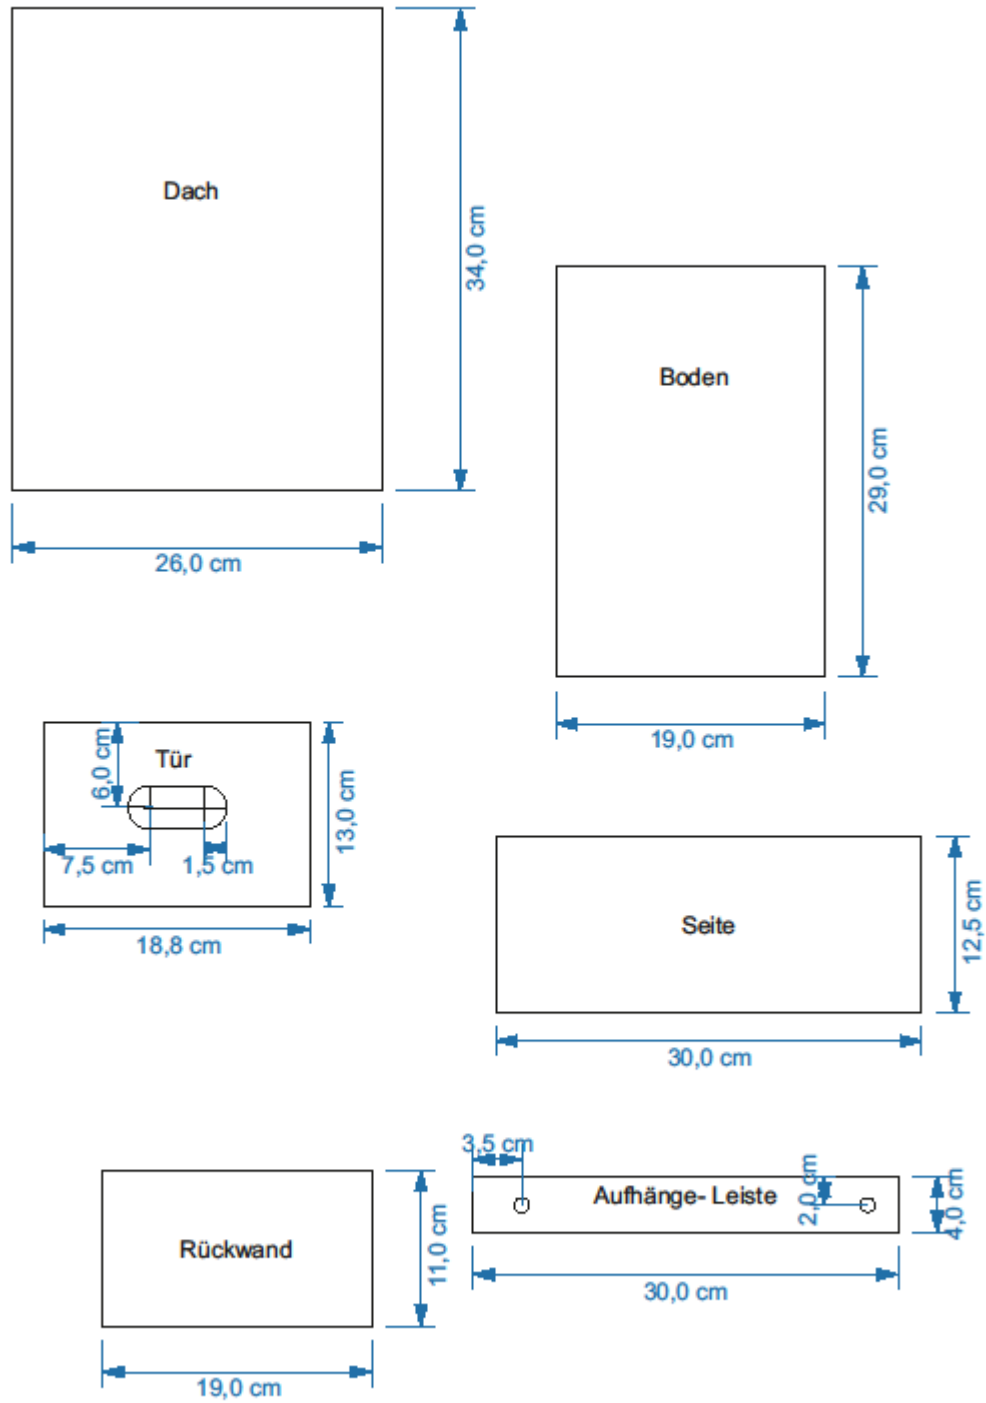

Der Mauersegler- Kasten

Bauteile des Mauersegler- Kasten

Finde die fehlenden Angaben in der Materialliste

Hier sind alle Bauteile des Mauerseglerkasten aufgezeichnet.

An allen Bauteilen stehen die Maße in cm

In der folgenden Materialliste fehlen Maße und Stückzahlen.
Diese sind mit einem ? gekennzeichnet.
Ergänze die fehlenden Angaben!
Für die fehlenden Stückzahlen schaue Dir die Fotos an.
Für die fehlenden Maße schaue Dir die Zeichnung an.

Materialliste

Nr.	Bezeichnung	Länge	Breite	Dicke	Stückzahl
1	Seite	30 cm	? cm	1,5 cm	?
2	Rückwand	? cm	11 cm	1,5 cm	1
3	Boden	29 cm	? cm	1,5 cm	1
4	Tür	18,8 cm	? cm	1,5 cm	?
5	Dach	? cm	26 cm	1,5 cm	1
6	Aufhängeleiste	30 cm	? cm	1,5 cm	2